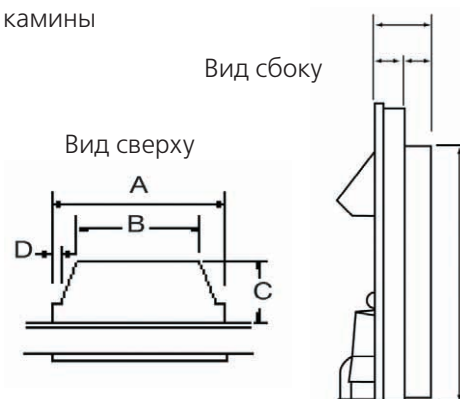

Zamora с белыми камнями

Габаритные размеры (ШхВхГ):
600x665x225 мм

Детальные размеры

	A	B	C
SP2	495	180	587
SP4	964	170	664
SP8	578	181	675
SP9	1010	168	696

Электрические встраиваемые камины

	A	B	C	D	E	F	G	H
Shaftsbury	405	300	140	52	210	70	140	540
Copenhagen	405	337	107	30	120	13	107	545
Avola	410	340	115	16	125	70	55	540
Chalbury	410	340	115	16	140	85	55	540
Horton	410	340	115	16	134	79	55	540
Michigan	410	340	110	16	126	76	55	540
Wynford	410	340	110	16	120	70	50	540