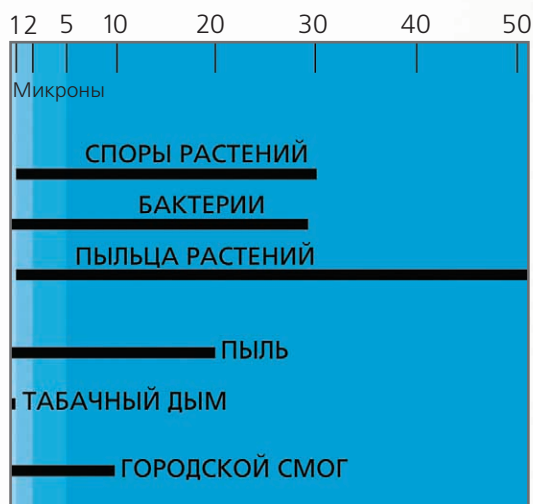

purifire™

Система очистки воздуха

- Менее 1 микрона - **37%**
- 1-2 микрона - **60%**
- 2-5 микрона - **97%**
- Более 5 микрон - **100%**