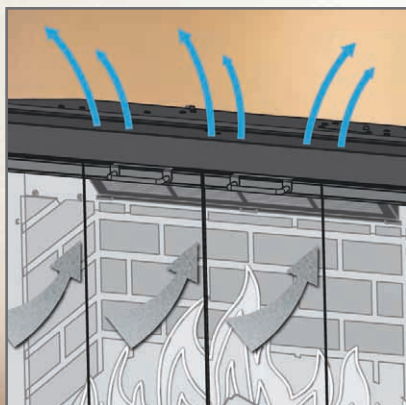

Уникальный сменный фильтр задерживает частицы размером 1 микрон!