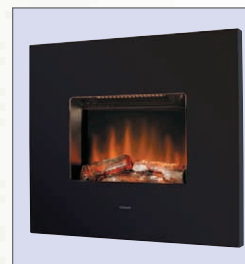

Модельный ряд очагов

- Серия Hi-Tech
- Электропечи
- Каминь, не требующие портала
- Электроочаги классические (английский стиль)
- Электроочаги широкие (североамериканский стиль)
- Электроочаги сверхширокие (североамериканский стиль)

Ravello