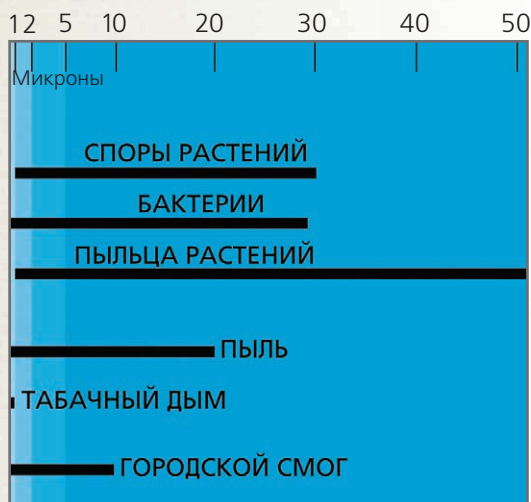

Габаритные размеры (ШхВхГ):
700x605x150 мм

Ravello

[Равелло]

- Пульт дистанционного управления с возможностью выбора режима обогрева и яркости эффекта пламени
- Эффект пламени Optiflame
- Черное глянцевое обрамление с нишей
- Мощность обогрева - 2 кВт
- Эффект пламени работает независимо от режима обогрева

Габаритные размеры (ШхВхГ):
700x620x153

NEW!

Новые сверхширокие очаги Optiflame и Symphony

Усовершенствованные дрова с мерцающими угольками и переливами создают иллюзию настоящего горящего очага

Электрокамины Multifire™ идеальны для квартир в крупных городах, где не хватает чистого воздуха. Благодаря системе очистки воздуха Purifire Вы и Ваши родные сможете дышать полной грудью чистым воздухом. Частицы фильтра Purifire размером 1 микрон задерживают споры растений, бактерии, пыль и т.д. Сделайте шаг к здоровому образу жизни - купите электрокамин с системой очистки воздуха Purifire.