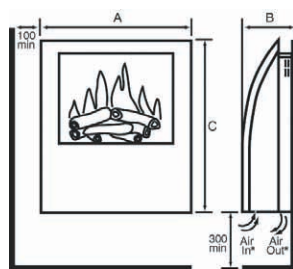

Детальные размеры

	A	B	C
SP2	495	180	587
SP4	964	170	664
SP8	578	181	675
SP9	1010	168	696

Электрические встраиваемые камины

	A	B	C	D	E	F	G	H
Shaftsbury	405	300	140	52	210	70	140	540
Copenhagen	405	337	107	30	120	13	107	545
Avola	410	340	115	16	125	70	55	540
Chalbury	410	340	115	16	140	85	55	540
Horton	410	340	115	16	134	79	55	540
Michigan	410	340	110	16	126	76	55	540
Wynford	410	340	110	16	120	70	50	540